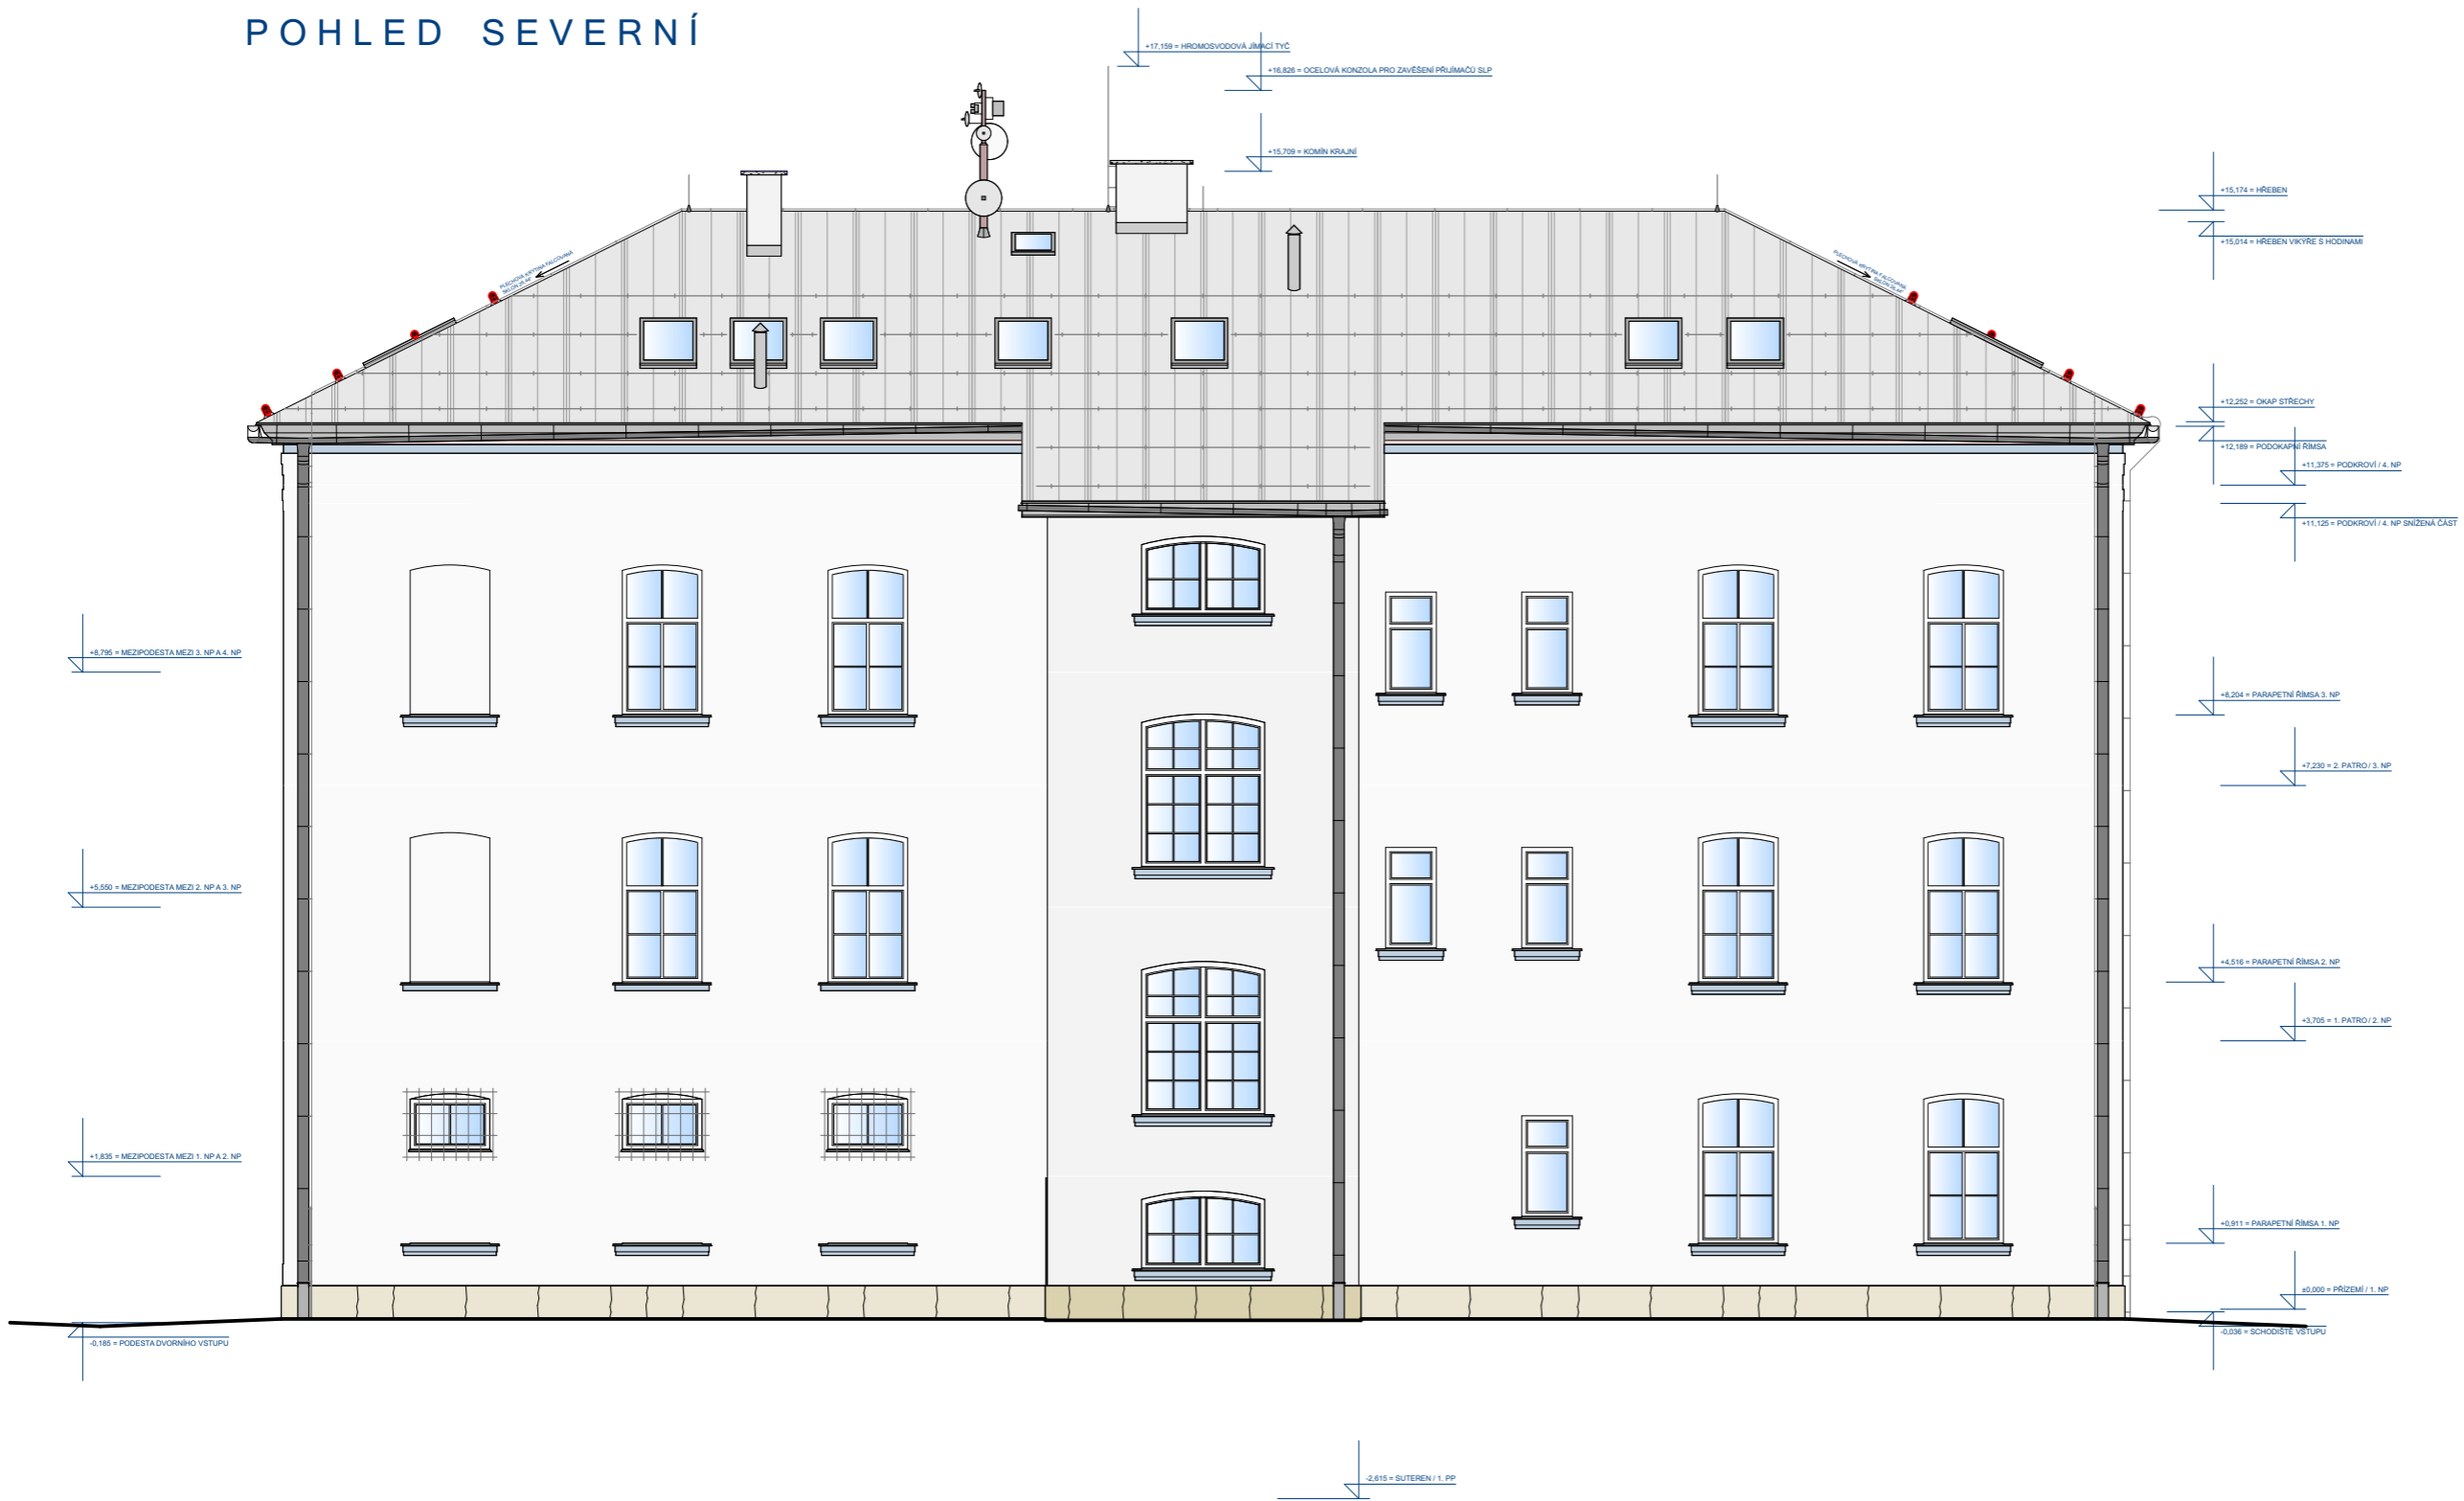

# POHLED SEVERNÍ

ZODP. PROJEKTANT	VYPRACOVAL	KRESLIL	KONTROLOVAL	LHOTA - Stavitelství, 468 25 Zásada 311 IČ: 120 45 357 e-mail: lhota-stavitelstvi@volny.cz Tel: +420 602 345 437; +420 606 659 043	
ING. VÍT LHOTA	ING. VÍT LHOTA	ING. VÍT LHOTA	BOHUMIL LHOTA		
MÍSTO STAVBY : Č.P. 600, ST.P.Č. 1 / 1, K.Ú. SMRŽOVKA, S.Ú. SMRŽOVKA				FORMÁT :	2x A4
INVESTOR : MĚSTO SMRŽOVKA, NÁM. T.G.MASARYKA Č.P. 600, SMRŽOVKA, PSČ 46851				DATUM :	ČERVENEC 2023
REALIZACE VÝTAHU A REKONSTRUKCE NAVAZUJÍCÍCH PROSTOR INTERIÉRU BUDOVY MĚSTSKÉHO ÚŘADU SMRŽOVKA				MĚŘÍTKO :	1 : 100
				ÚČEL :	DSS
STÁVAJÍCÍ STAV - POHLED SEVERNÍ				Č. VYHOT.	Č. VÝKR. <b>S-12</b>